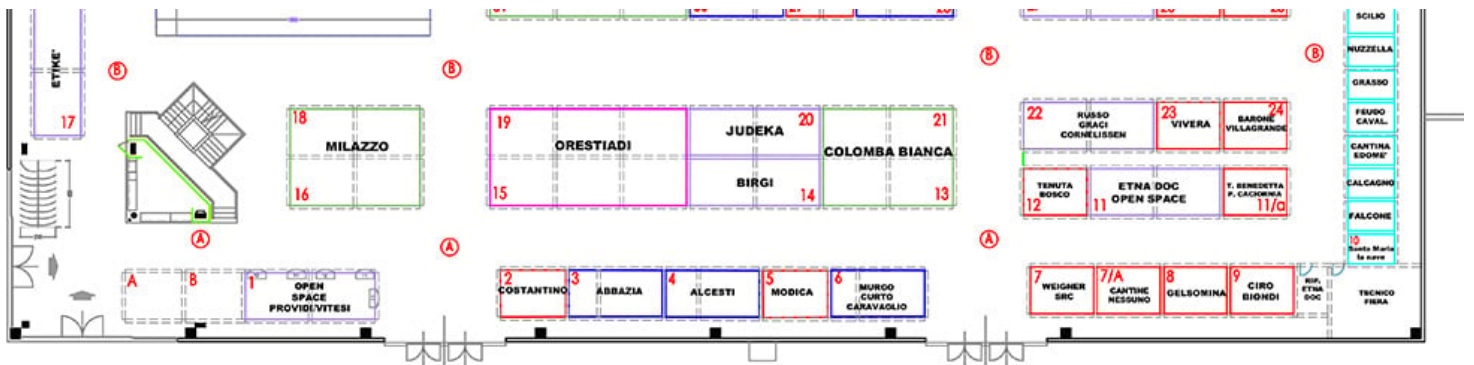

# Vinitaly 2018, la mappa del padiglione 2 Sicilia, tutte le cantine

di: Redazione

5 aprile 2018

52ª EDIZIONE  
 VERONA  
**15-18** DOM  
 APRILE 2018 MERC

**Pad. 2 / Sicilia: stand di  
 Assovini Sicilia  
 Consorzio Etna Doc  
 Providi-Vitesi**

Ecco la mappa dettagliata e definitiva del Padiglione 2 Sicilia al prossimo Vinitaly 2018, in programma dal 15 al 18 aprile prossimi. La assegnazione segue i tre grandi raggruppamenti di:

- Assovini Sicilia
- Consorzio Doc Etna
- Providi Vitesi