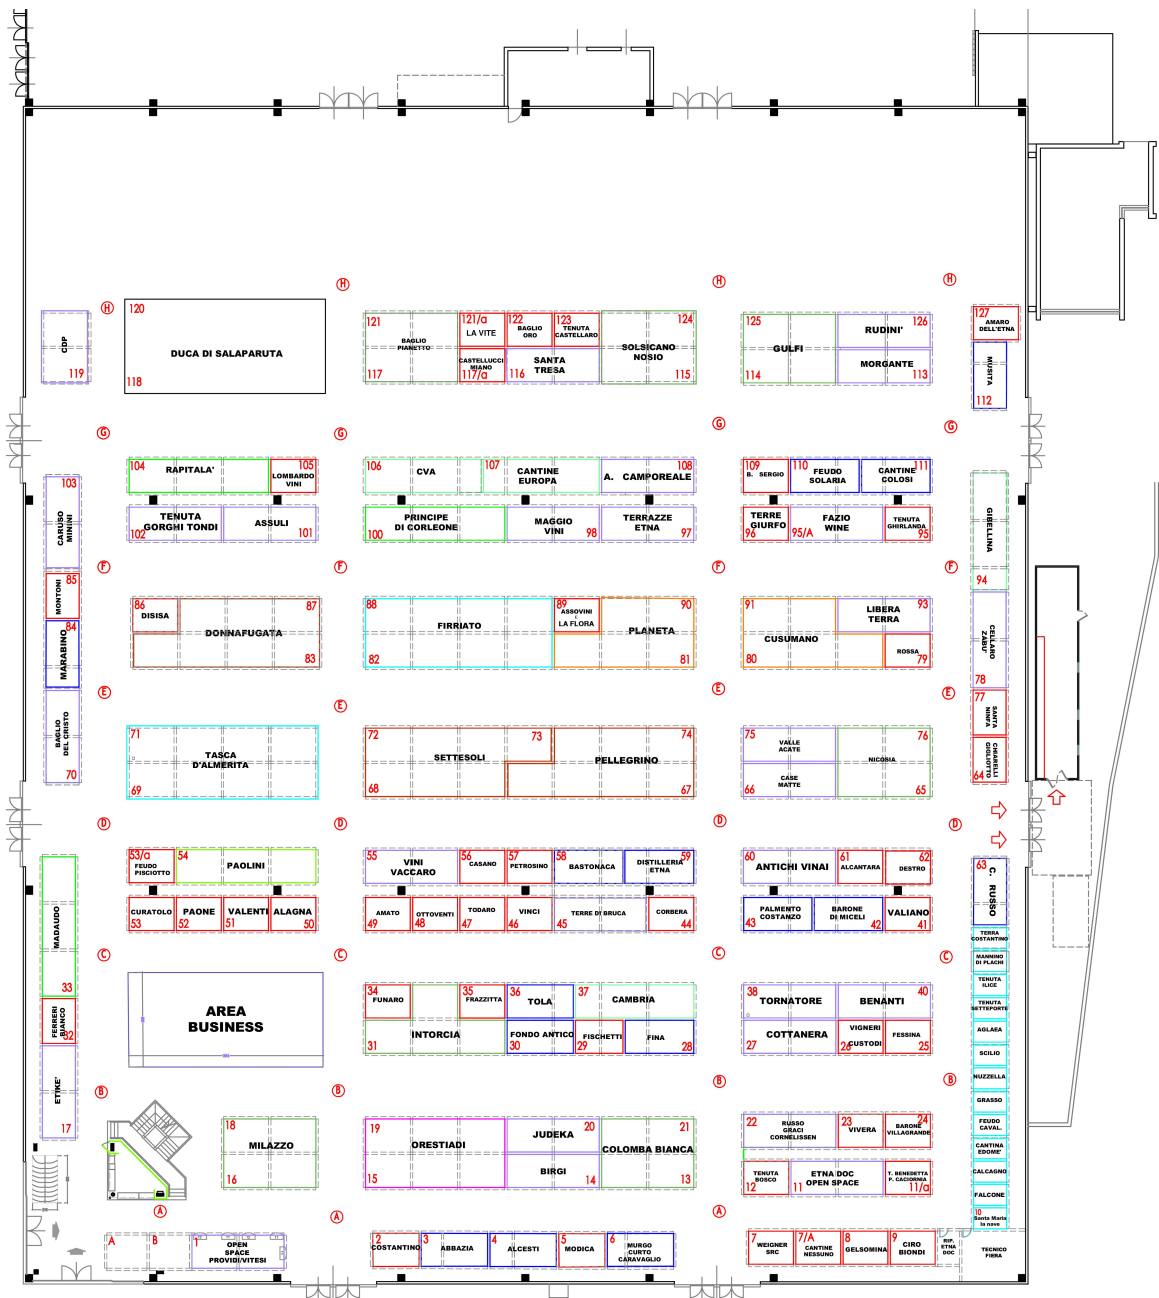

# Vinitaly 2018, la mappa del padiglione 2 Sicilia, tutte le cantine

di: Redazione

5 aprile 2018

52ª EDIZIONE  
 VERONA  
**15-18** DOM  
 APRILE 2018 MERC

**Pad. 2 / Sicilia: stand di  
 Assovini Sicilia  
 Consorzio Etna Doc  
 Providi-Vitesi**

Ecco la mappa dettagliata e definitiva del Padiglione 2 Sicilia al prossimo Vinitaly 2018, in programma dal 15 al 18 aprile prossimi. La assegnazione segue i tre grandi raggruppamenti di:

- Assovini Sicilia
- Consorzio Doc Etna
- Providi Vitesi

---

*La mappa del Padiglione 2:*

Pad. 2 / Sicilia: stand di  
 Assovini Sicilia  
 Consorzio Etna Doc  
 Providi-Vitesi

**Providi e Vitesi:**

- Abbazia Sant'Anastasia
- Al Cantara
- Alcesti
- Alessandro Salvo – Principi di Mola
- Amato
- Antichi Vinai
- Arini
- Baglio Curatolo
- Barone di Miceli