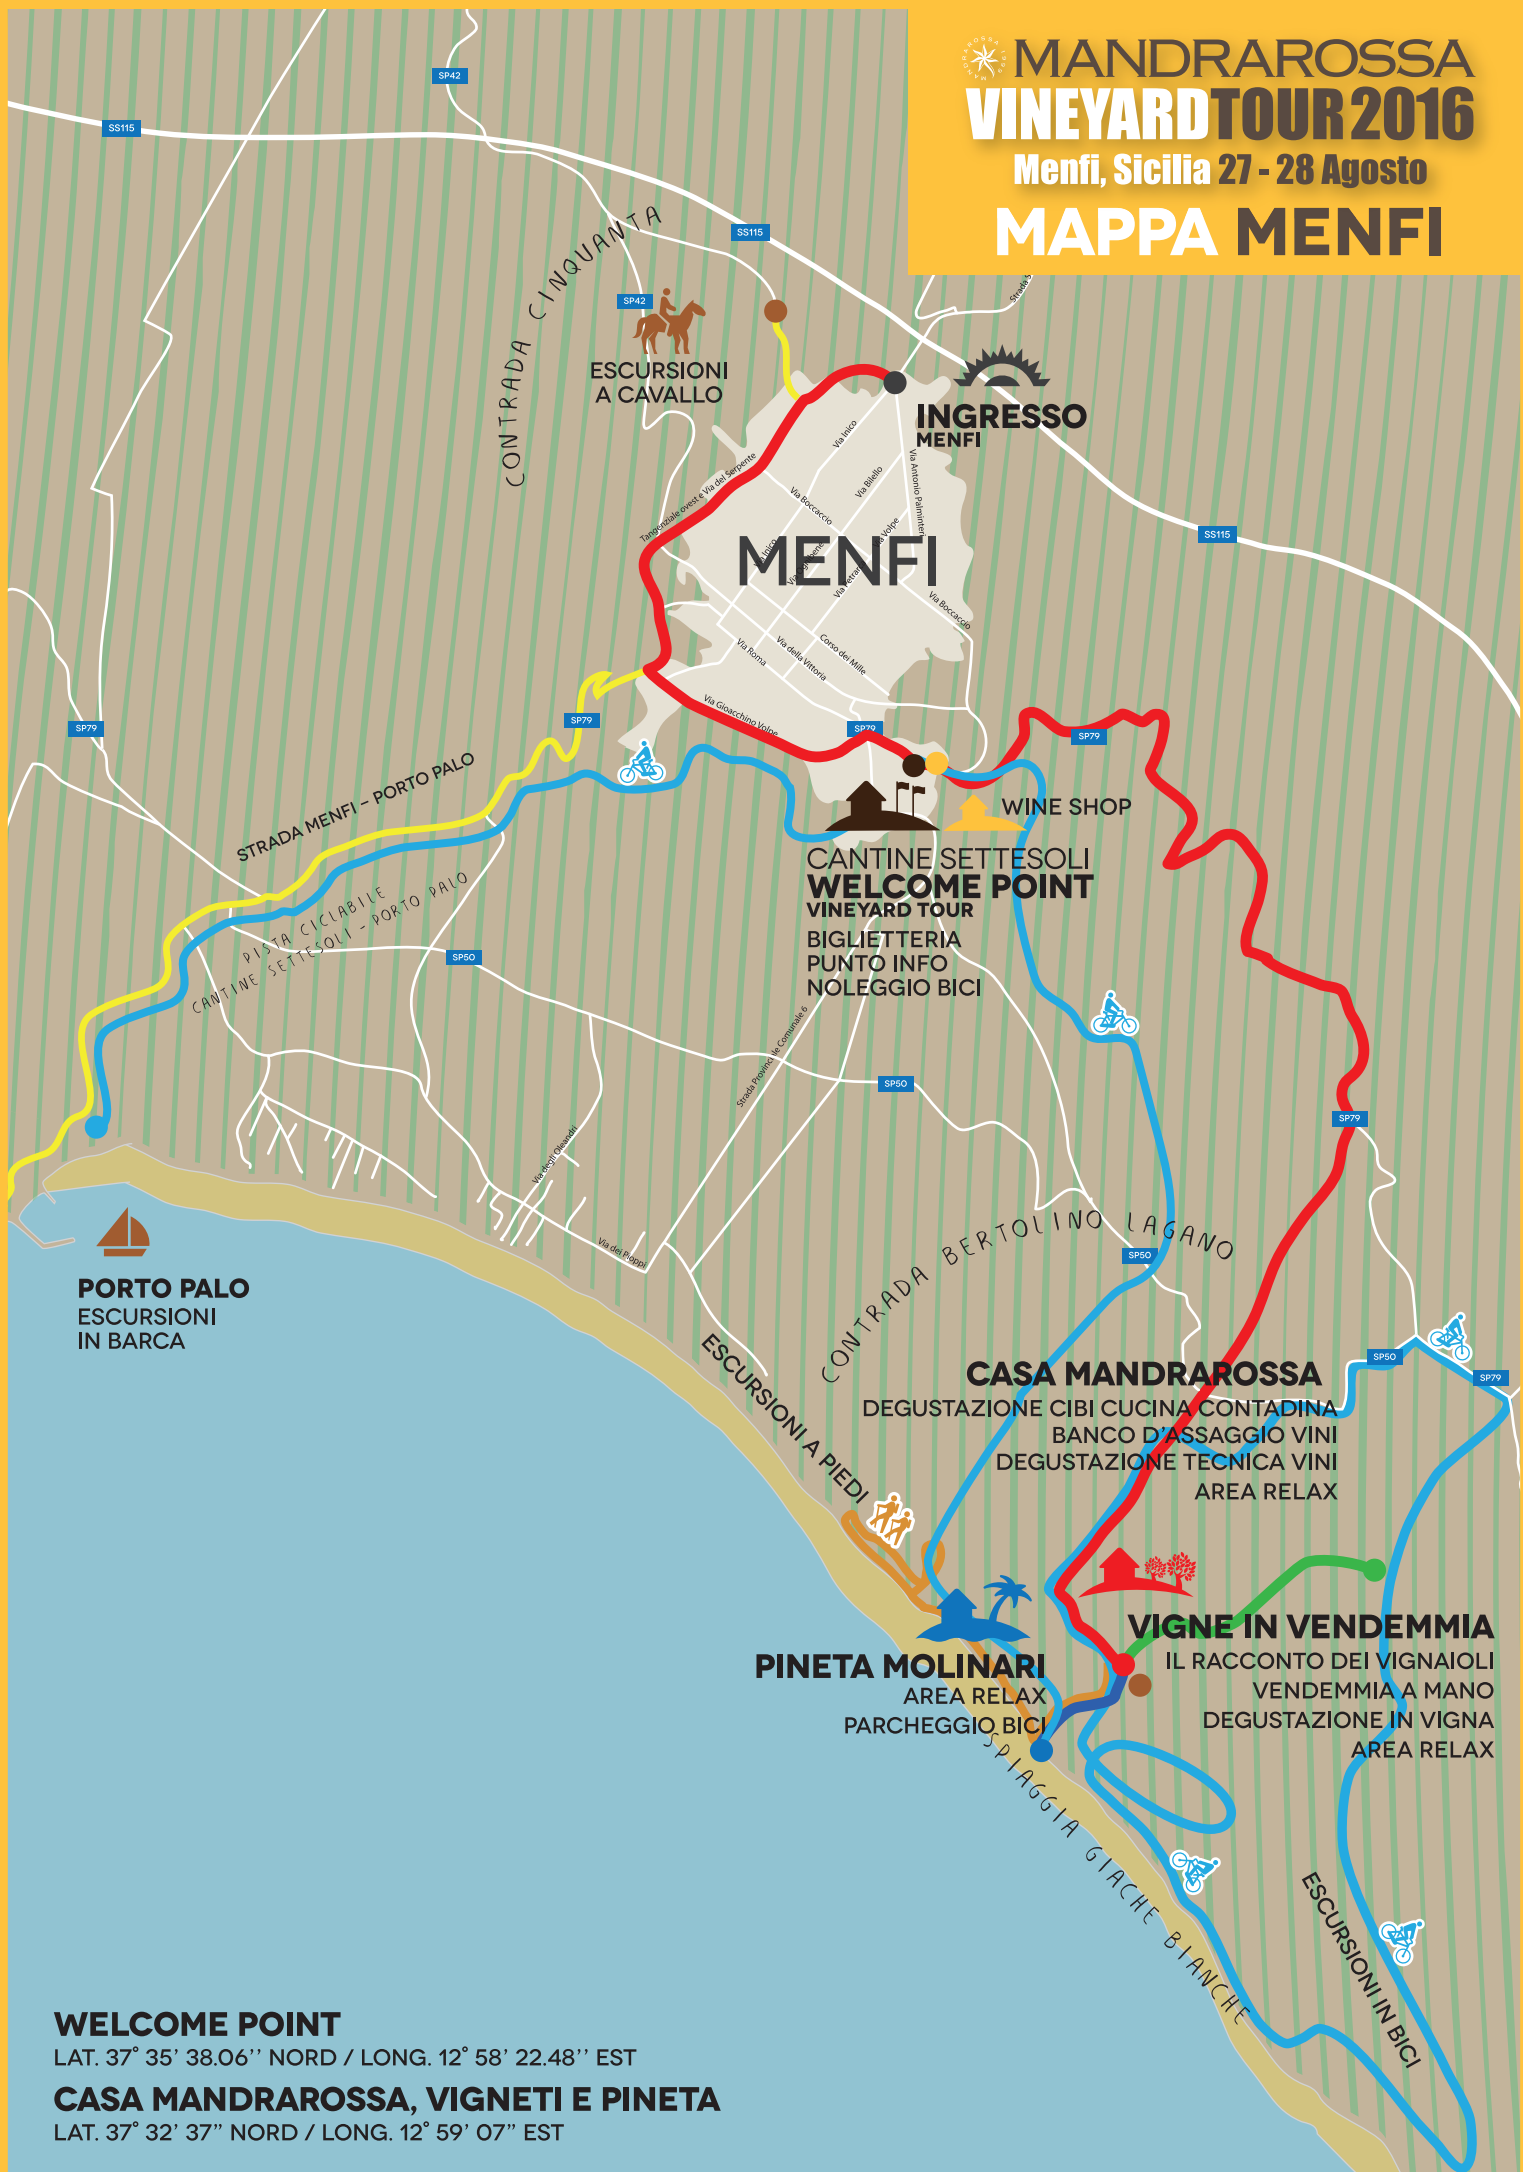

MANDRAROSSA  
**VINEYARD TOUR 2016**  
 Menfi, Sicilia 27 - 28 Agosto  
**MAPPA MENFI**

**WELCOME POINT**

LAT. 37° 35' 38.06" NORD / LONG. 12° 58' 22.48" EST

**CASA MANDRAROSSA, VIGNETI E PINETA**

LAT. 37° 32' 37" NORD / LONG. 12° 59' 07" EST